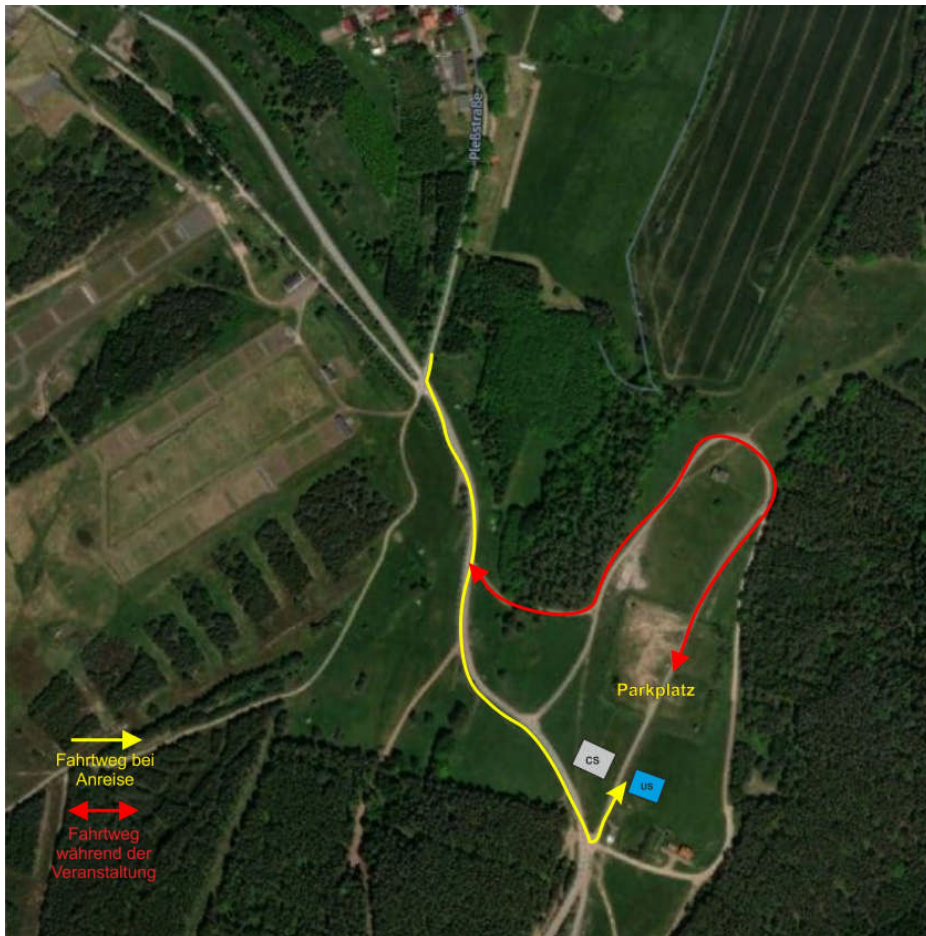

TrÜPI Bad Salzungen

Anfahrt über:

36456 Barchfeld-Immelborn (Ortsteil Übelroda), Pleißstraße

Ansprechpartner vor Ort:

Jörg Uebelmann 0173 1352772

Matthias Hohmann 0178 3159394