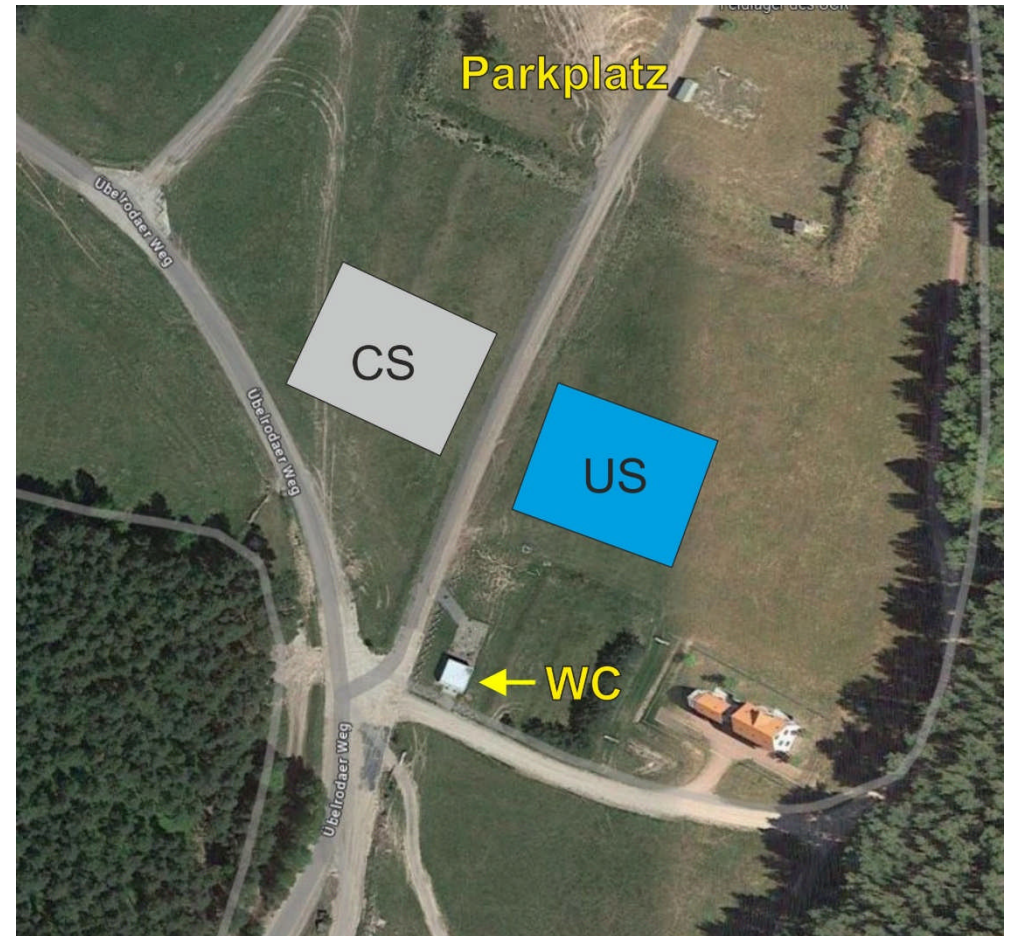

TrÜPI Bad Salzungen

Anfahrt über:

36456 Barchfeld-Immelborn (Ortsteil Übelroda), Pleißstraße

Ansprechpartner vor Ort:

Jörg Uebelmann 0173 1352772

Matthias Hohmann 0178 3159394